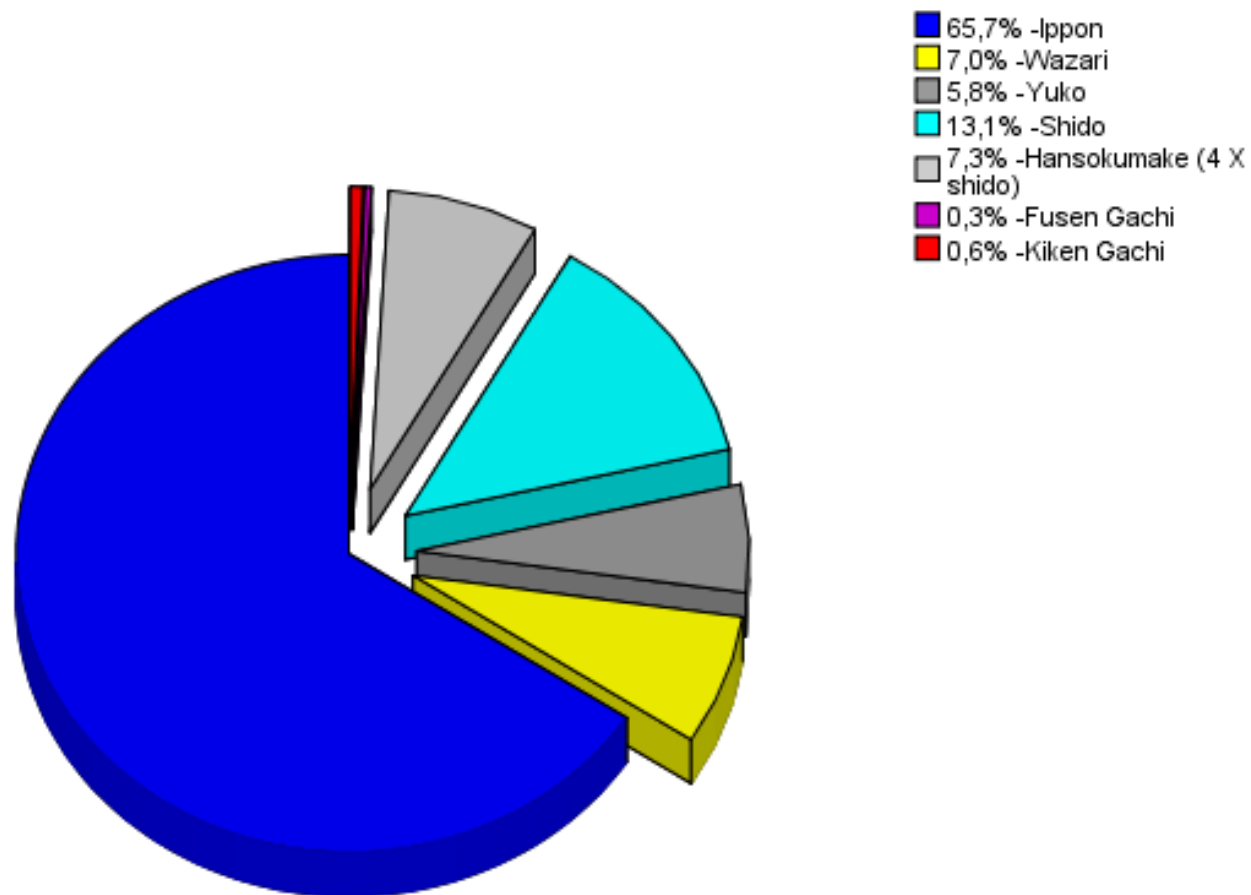

Campeonato Paulista Sênior 2015

Estatística descritiva dos resultados das
lutas

Danilo Aoike

Total de lutas e golden score

■ 96,9% - Tempo regulamentar
■ 3,1% - Golden Score

Decisões das lutas (geral)

Decisões das lutas (dividido por tipo de técnica)

- 40,7% -Ippon - Tati Waza
- 17,4% -Ippon - Ossae Komi Waza
- 5,2% -Ippon - Kansetsu Waza
- 2,4% -Ippon - Shime Waza
- 7,0% -Wazari - Tati Waza
- 5,8% -Yuko -Tati Waza
- 3,1% -Shido
- 7,3% -Hansokumake (4 X shido)
- 0,3% -Fusen Gachi
- 0,6% -Kiken Gachi