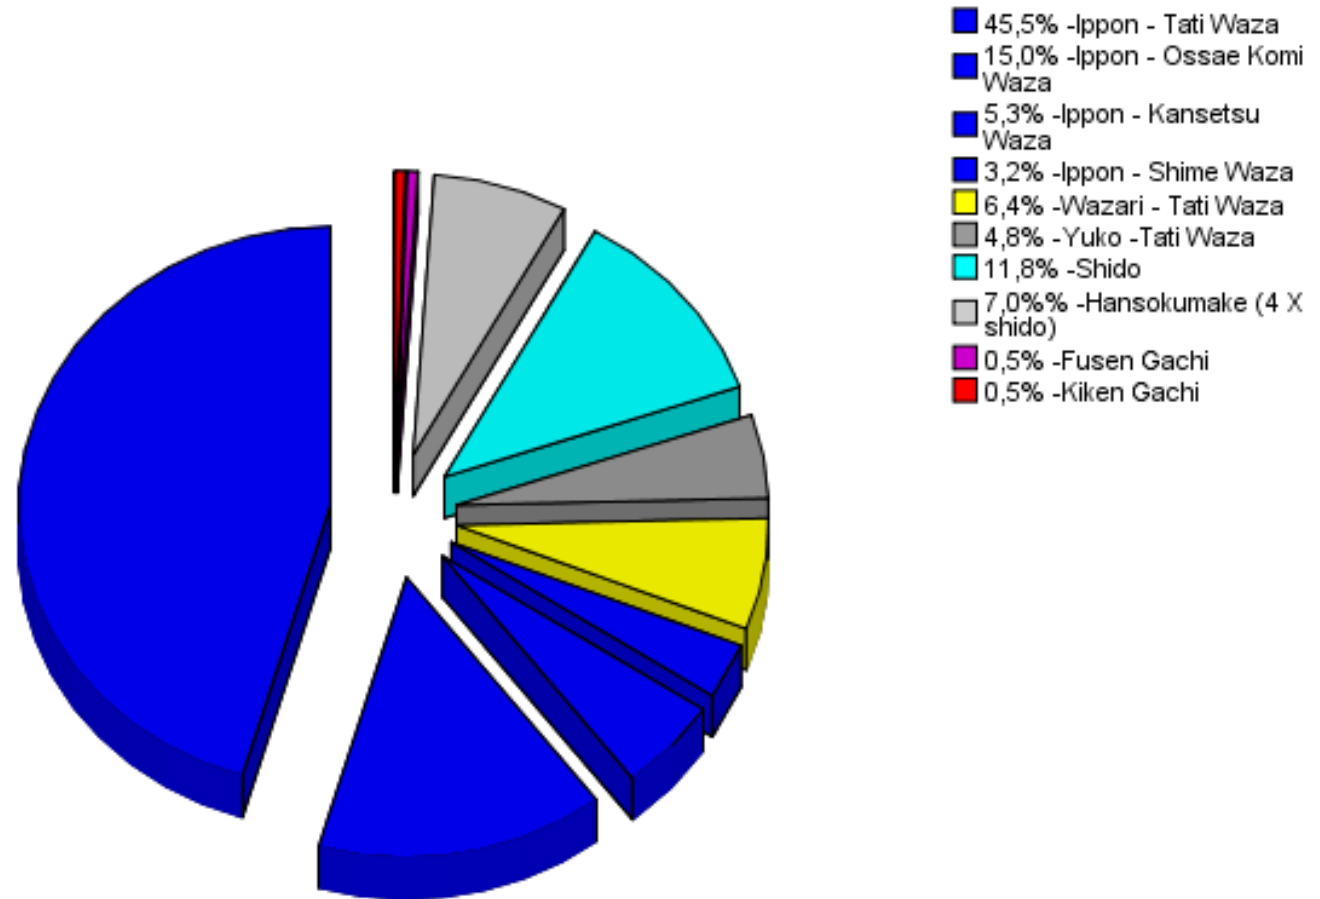

Decisões das lutas dividido por gênero

Masculino