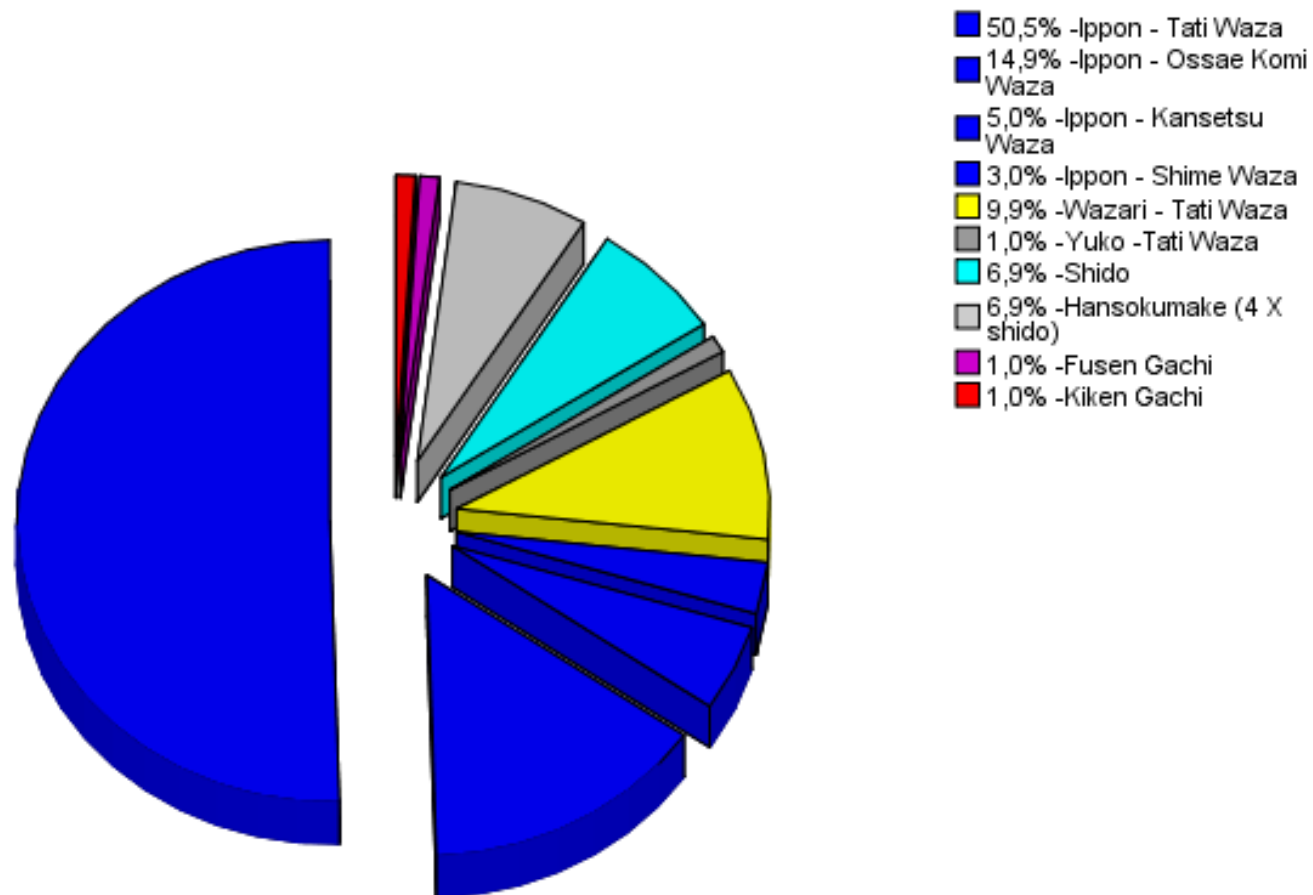

Feminino

Decisões das lutas dividido por gênero

Feminino

- 55,8% -Ippon - Tati Waza
- 33,7% -Ippon - Ossae Komi Waza
- 8,1% -Ippon - Kansetsu Waza
- 2,3% -Ippon - Shime Waza

Decisões das lutas dividido por cor do kimono

Kimono Branco

Decisões das lutas dividido por cor do kimono

Kimono Azul

Decisões das lutas dividido por cor do kimono e gênero

Masculino Kimono Branco

Decisões das lutas dividido por cor do kimono e gênero

Masculino Kimono Azul

Decisões das lutas dividido por cor do kimono e gênero

Feminino Kimono Branco

Decisões das lutas dividido por cor do kimono e gênero

Feminino Kimono Azul