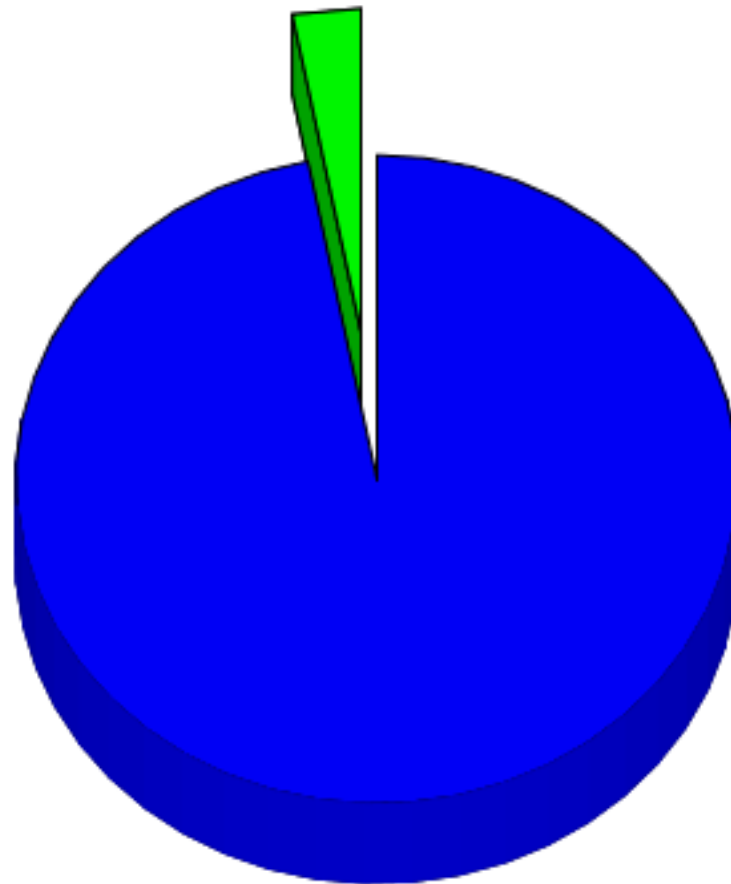

Campeonato Paulista Sênior 2015

Estatística descritiva dos resultados das
lutas

Danilo Aoike

Total de lutas e golden score

■ 96,9% - Tempo regulamentar
■ 3,1% - Golden Score

Decisões das lutas (geral)

Decisões das lutas (dividido por tipo de técnica)

- 40,7% -Ippon - Tati Waza
- 17,4% -Ippon - Ossae Komi Waza
- 5,2% -Ippon - Kansetsu Waza
- 2,4% -Ippon - Shime Waza
- 7,0% -Wazari - Tati Waza
- 5,8% -Yuko -Tati Waza
- 3,1% -Shido
- 7,3% -Hansokumake (4 X shido)
- 0,3% -Fusen Gachi
- 0,6% -Kiken Gachi