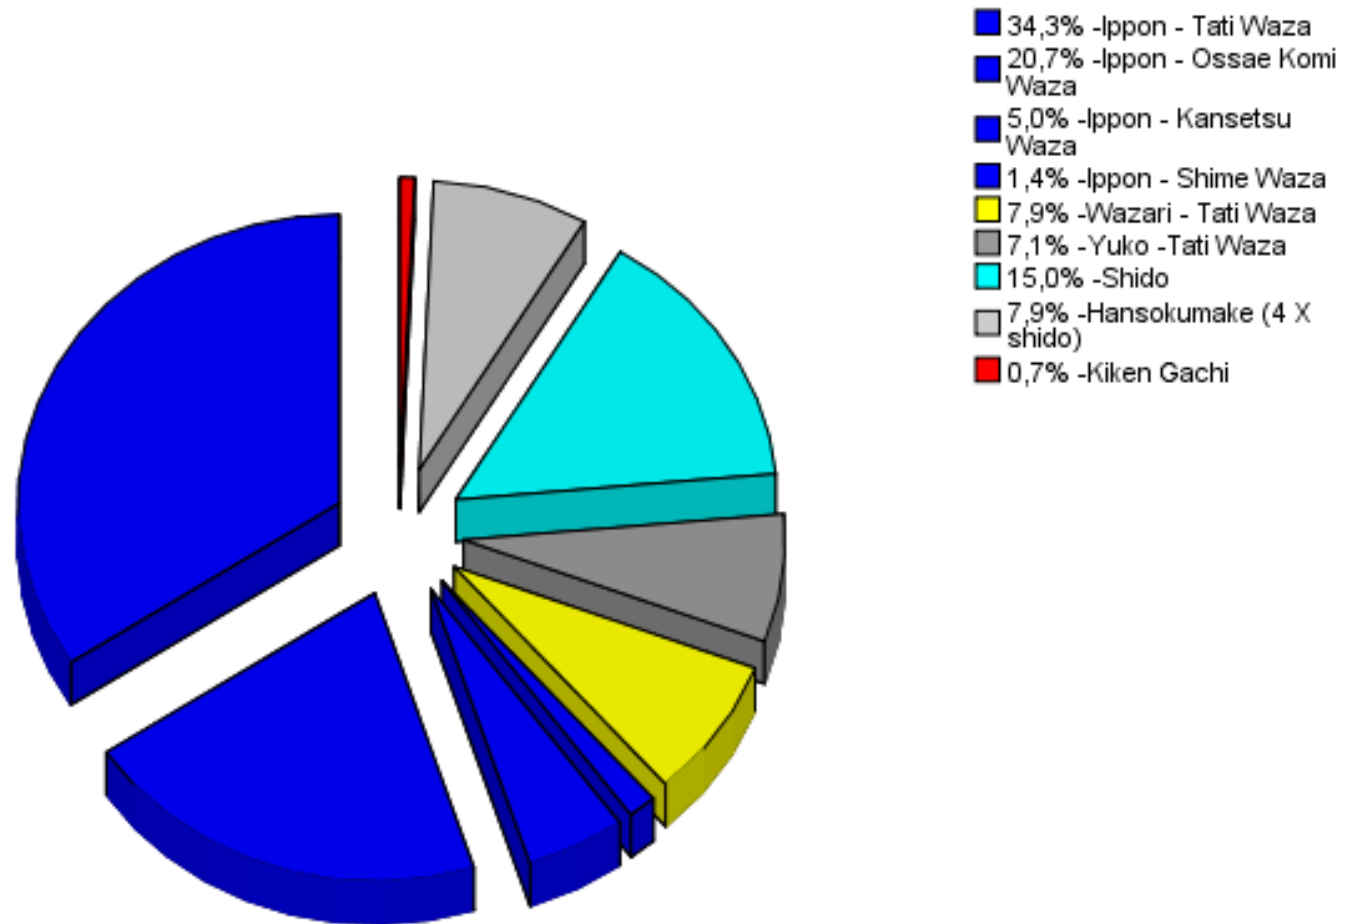

Decisões das lutas – apenas ippons (dividido por tipo de técnica)

- 61,9% -Ippon - Tati Waza
- 26,5% -Ippon - Ossae Komi Waza
- 7,9% -Ippon - Kansetsu Waza
- 3,7% -Ippon - Shime Waza

Decisões das lutas dividido por gênero

Masculino

Decisões das lutas dividido por gênero

Masculino

- 65,9% -Ippon - Tati Waza
- 21,7% -Ippon - Ossae Komi Waza
- 7,8% -Ippon - Kansetsu Waza
- 4,7% -Ippon - Shime Waza

Decisões das lutas dividido por gênero

Feminino

Decisões das lutas dividido por gênero

Feminino

- 55,8% -Ippon - Tati Waza
- 33,7% -Ippon - Ossae Komi Waza
- 8,1% -Ippon - Kansetsu Waza
- 2,3% -Ippon - Shime Waza

Decisões das lutas dividido por cor do kimono