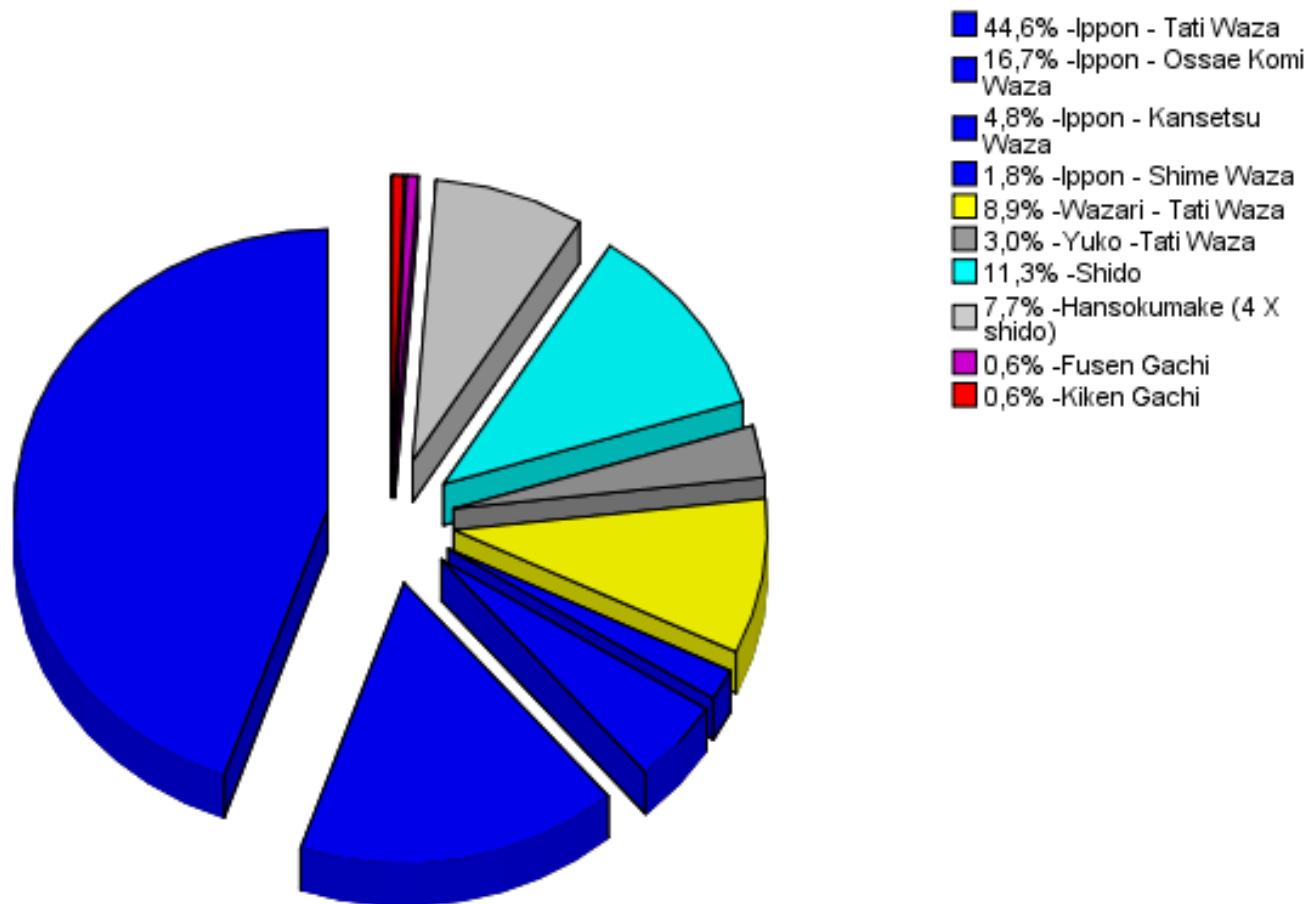

Masculino

Decisões das lutas dividido por gênero

Masculino

- 65,9% -Ippon - Tati Waza
- 21,7% -Ippon - Ossae Komi Waza
- 7,8% -Ippon - Kansetsu Waza
- 4,7% -Ippon - Shime Waza

Decisões das lutas dividido por gênero

Feminino

Decisões das lutas dividido por gênero

Feminino

- 55,8% -Ippon - Tati Waza
- 33,7% -Ippon - Ossae Komi Waza
- 8,1% -Ippon - Kansetsu Waza
- 2,3% -Ippon - Shime Waza

Decisões das lutas dividido por cor do kimono

Kimono Branco

Decisões das lutas dividido por cor do kimono

Kimono Azul

Decisões das lutas dividido por cor do kimono e gênero

Masculino Kimono Branco

Decisões das lutas dividido por cor do kimono e gênero