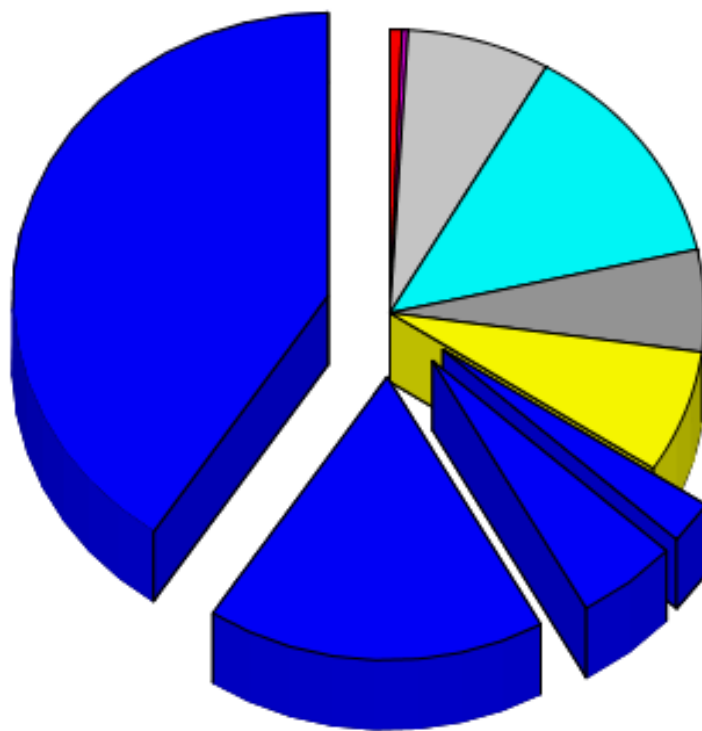

Campeonato Paulista Sênior 2015

Estatística descritiva dos resultados das
lutas

Danilo Aoike

Total de lutas e golden score

■ 96,9% - Tempo regulamentar
■ 3,1% - Golden Score

Decisões das lutas (geral)

Decisões das lutas (dividido por tipo de técnica)

- 40,7% -Ippon - Tati Waza
- 17,4% -Ippon - Ossae Komi Waza
- 5,2% -Ippon - Kansetsu Waza
- 2,4% -Ippon - Shime Waza
- 7,0% -Wazari - Tati Waza
- 5,8% -Yuko -Tati Waza
- 3,1% -Shido
- 7,3% -Hansokumake (4 X shido)
- 0,3% -Fusen Gachi
- 0,6% -Kiken Gachi

Decisões das lutas – apenas ippons (dividido por tipo de técnica)

- 61,9% -Ippon - Tati Waza
- 26,5% -Ippon - Ossae Komi Waza
- 7,9% -Ippon - Kansetsu Waza
- 3,7% -Ippon - Shime Waza

Decisões das lutas dividido por gênero

Masculino

Decisões das lutas dividido por gênero

Masculino

- 65,9% -Ippon - Tati Waza
- 21,7% -Ippon - Ossae Komi Waza
- 7,8% -Ippon - Kansetsu Waza
- 4,7% -Ippon - Shime Waza

Decisões das lutas dividido por gênero