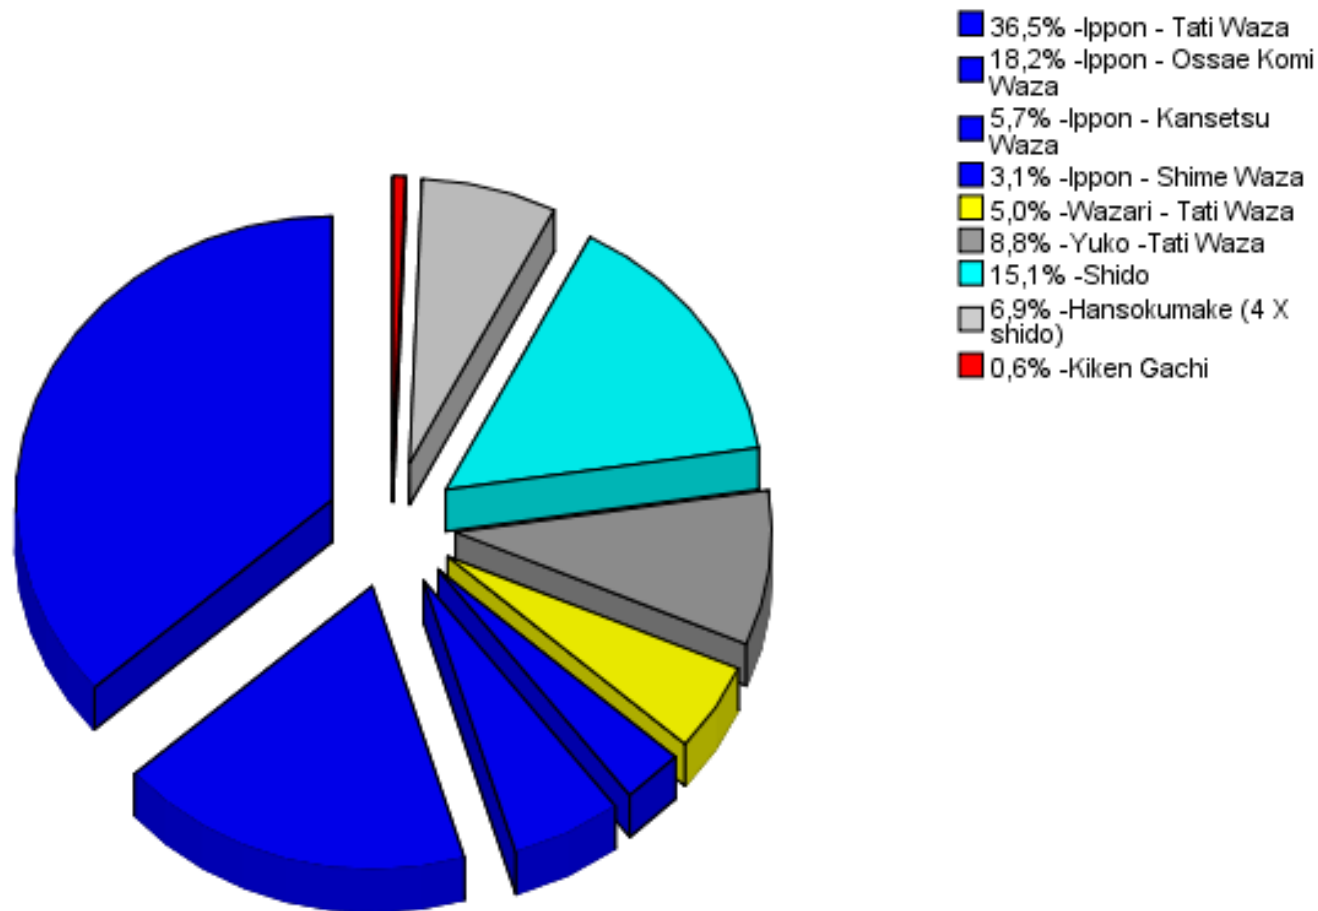

Masculino

Decisões das lutas dividido por gênero

Masculino

- 65,9% -Ippon - Tati Waza
- 21,7% -Ippon - Ossae Komi Waza
- 7,8% -Ippon - Kansetsu Waza
- 4,7% -Ippon - Shime Waza

Decisões das lutas dividido por gênero

Feminino

Decisões das lutas dividido por gênero

Feminino

- 55,8% -Ippon - Tati Waza
- 33,7% -Ippon - Ossae Komi Waza
- 8,1% -Ippon - Kansetsu Waza
- 2,3% -Ippon - Shime Waza

Decisões das lutas dividido por cor do kimono

Kimono Branco

Decisões das lutas dividido por cor do kimono

Kimono Azul

Decisões das lutas dividido por cor do kimono e gênero

Masculino Kimono Branco

Decisões das lutas dividido por cor do kimono e gênero