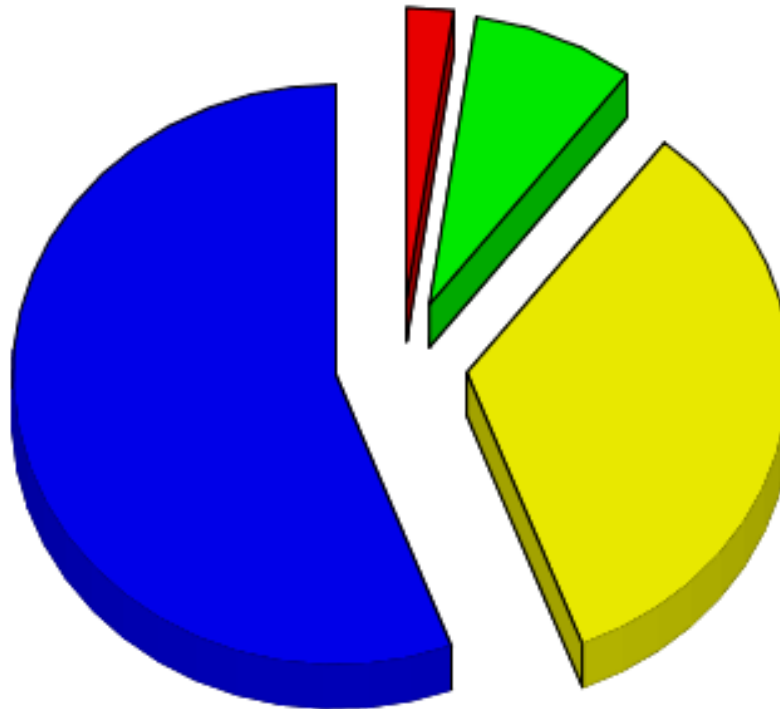

Masculino

Decisões das lutas dividido por gênero

Masculino

- 65,9% -Ippon - Tati Waza
- 21,7% -Ippon - Ossae Komi Waza
- 7,8% -Ippon - Kansetsu Waza
- 4,7% -Ippon - Shime Waza

Decisões das lutas dividido por gênero

Feminino

Decisões das lutas dividido por gênero

Feminino

- 55,8% -Ippon - Tati Waza
- 33,7% -Ippon - Ossae Komi Waza
- 8,1% -Ippon - Kansetsu Waza
- 2,3% -Ippon - Shime Waza

Decisões das lutas dividido por cor do kimono