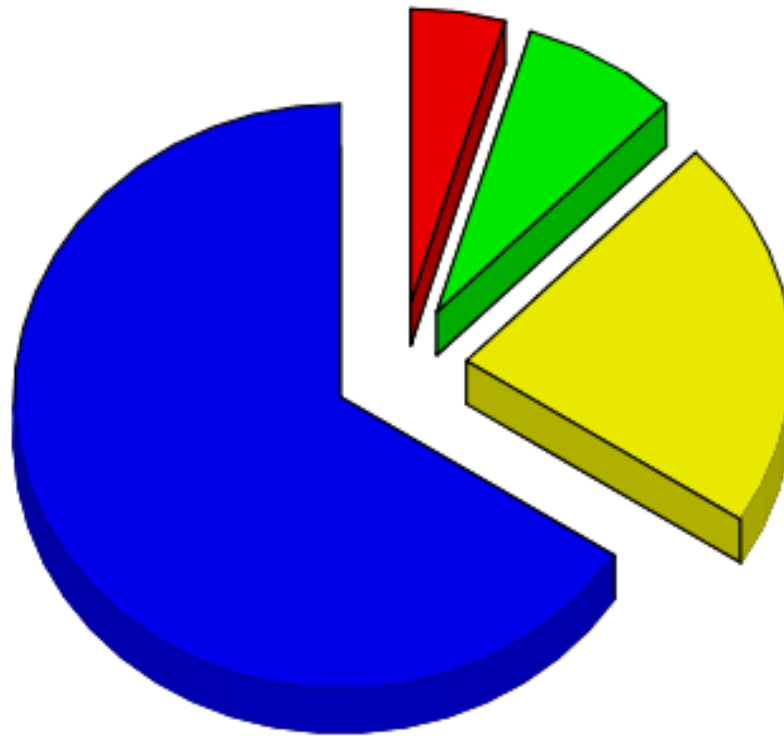

Decisões das lutas dividido por gênero

Masculino

- 65,9% -Ippon - Tati Waza
- 21,7% -Ippon - Ossae Komi Waza
- 7,8% -Ippon - Kansetsu Waza
- 4,7% -Ippon - Shime Waza