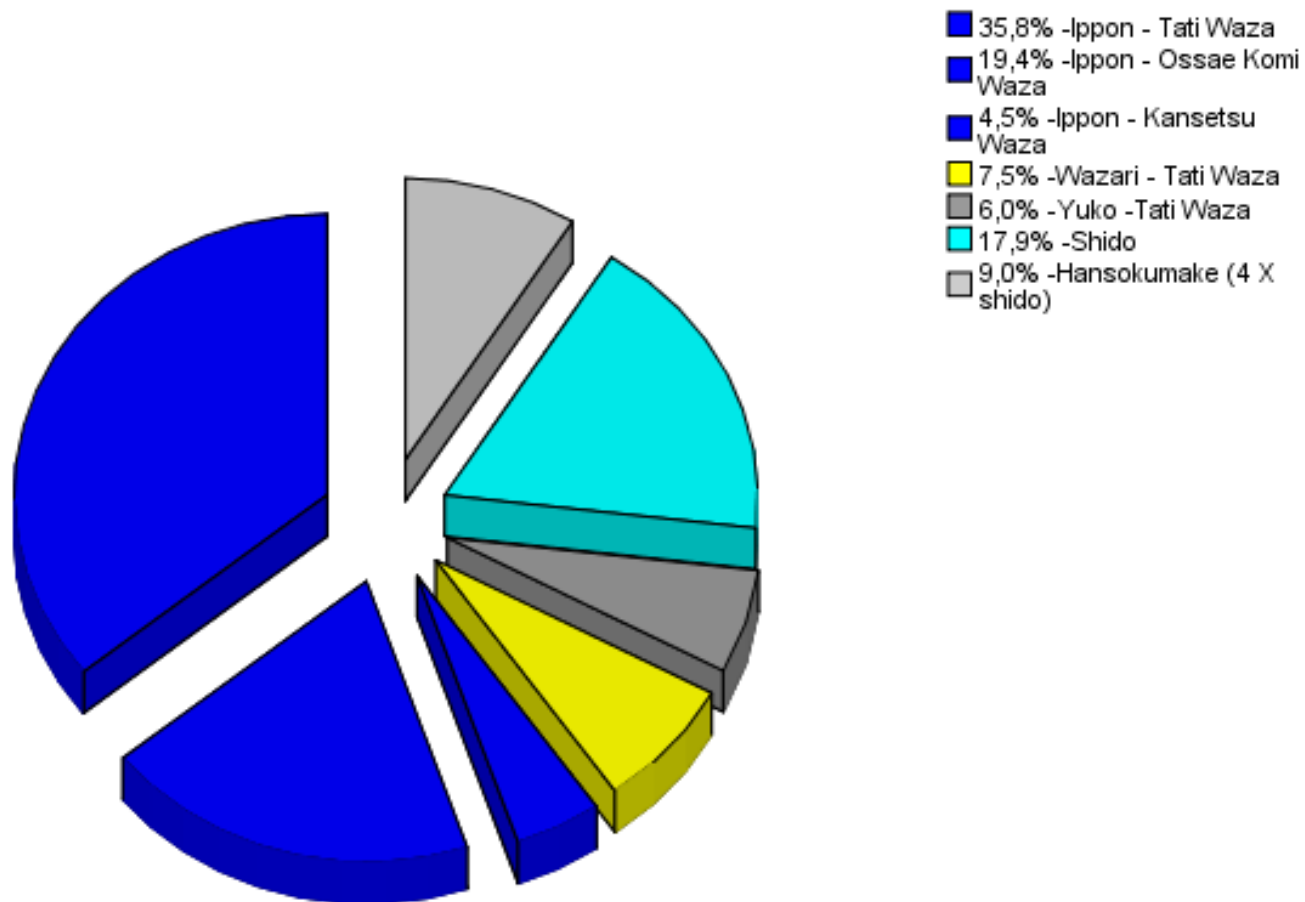

Feminino

Decisões das lutas dividido por gênero

Feminino

- 55,8% -Ippon - Tati Waza
- 33,7% -Ippon - Ossae Komi Waza
- 8,1% -Ippon - Kansetsu Waza
- 2,3% -Ippon - Shime Waza

Decisões das lutas dividido por cor do kimono

Kimono Branco

Decisões das lutas dividido por cor do kimono

Kimono Azul

Decisões das lutas dividido por cor do kimono e gênero

Masculino Kimono Branco

Decisões das lutas dividido por cor do kimono e gênero

Masculino Kimono Azul

Decisões das lutas dividido por cor do kimono e gênero

Feminino Kimono Branco

Decisões das lutas dividido por cor do kimono e gênero

Feminino Kimono Azul