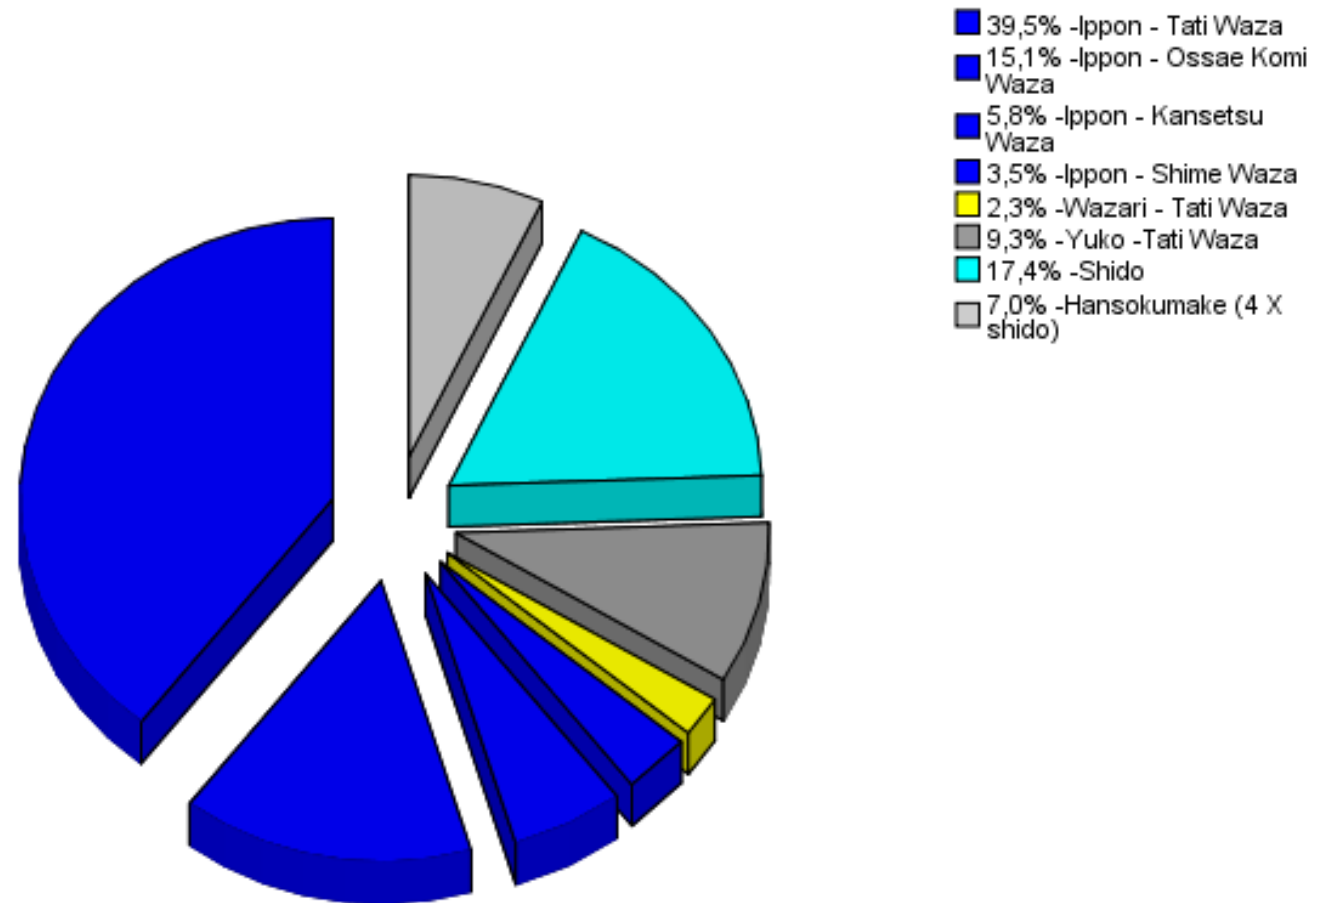

Feminino

Decisões das lutas dividido por gênero

Feminino

- 55,8% -Ippon - Tati Waza
- 33,7% -Ippon - Ossae Komi Waza
- 8,1% -Ippon - Kansetsu Waza
- 2,3% -Ippon - Shime Waza

Decisões das lutas dividido por cor do kimono

Kimono Branco

Decisões das lutas dividido por cor do kimono

Kimono Azul

Decisões das lutas dividido por cor do kimono e gênero

Masculino Kimono Branco

Decisões das lutas dividido por cor do kimono e gênero

Masculino Kimono Azul

Decisões das lutas dividido por cor do kimono e gênero

Feminino Kimono Branco

Decisões das lutas dividido por cor do kimono e gênero

Feminino Kimono Azul