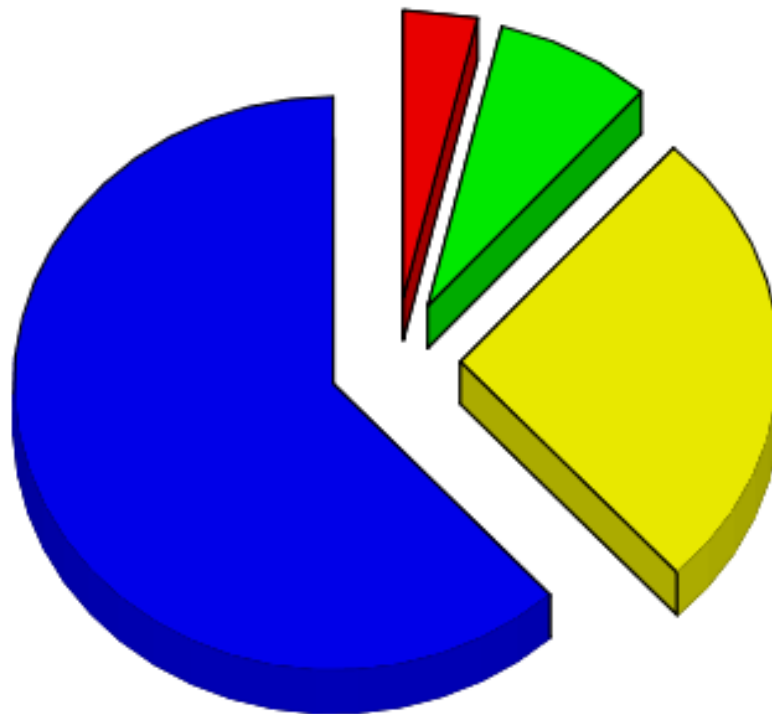

Decisões das lutas – apenas ippons (dividido por tipo de técnica)

- 61,9% -Ippon - Tati Waza
- 26,5% -Ippon - Ossae Komi Waza
- 7,9% -Ippon - Kansetsu Waza
- 3,7% -Ippon - Shime Waza