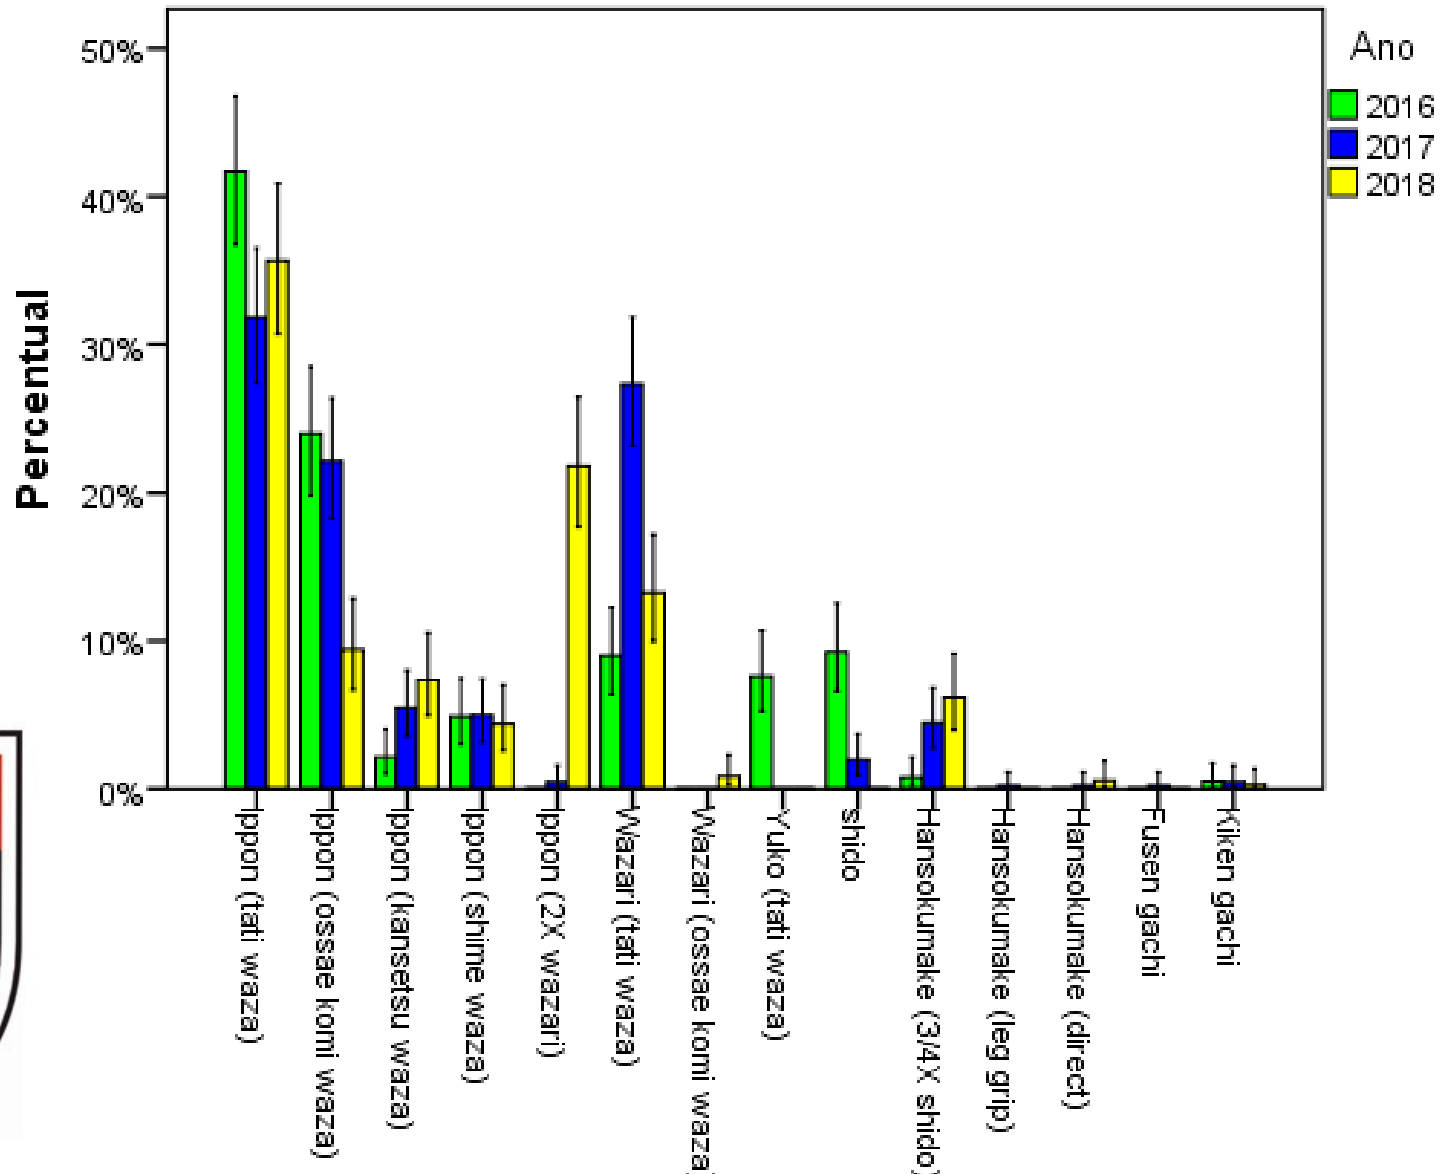

# Decisões das lutas

(dividido por tipo de técnica)

Classe: SUB 21

# Decisões das lutas (geral)

Classe: SUB 18

Decisão Geral Adaptado

# Decisões das lutas

(dividido por tipo de técnica)

Classe: SUB 18