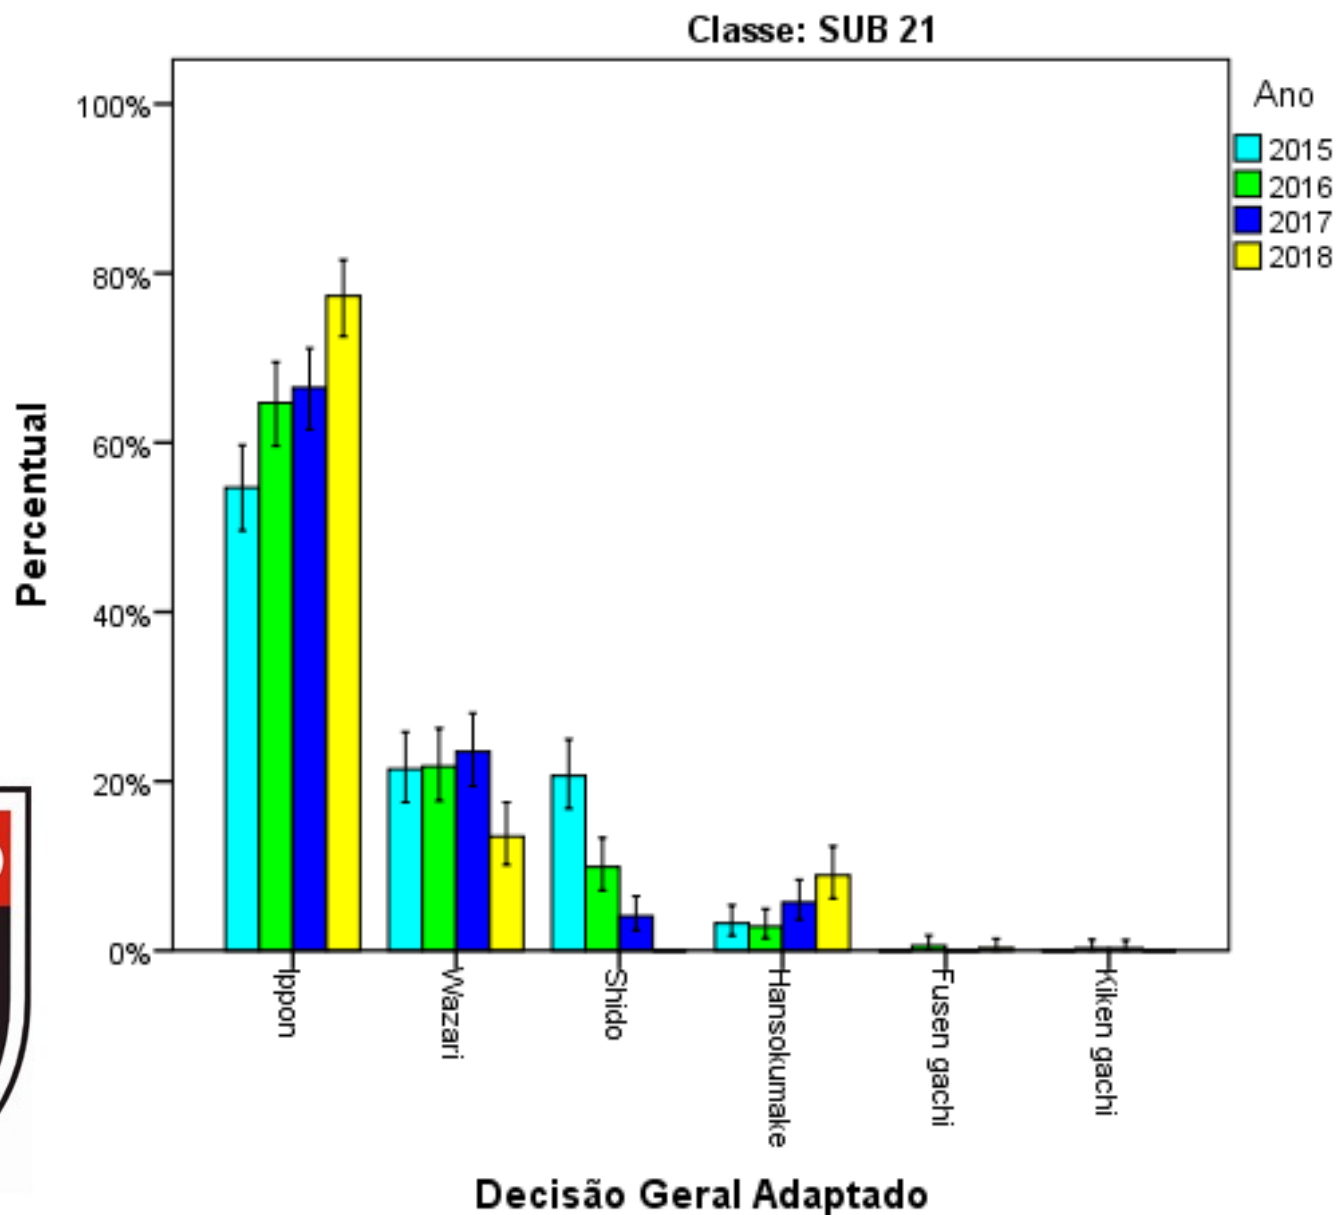

# Decisões das lutas (geral)

# Decisões das lutas

(dividido por tipo de técnica)

Classe: SUB 21