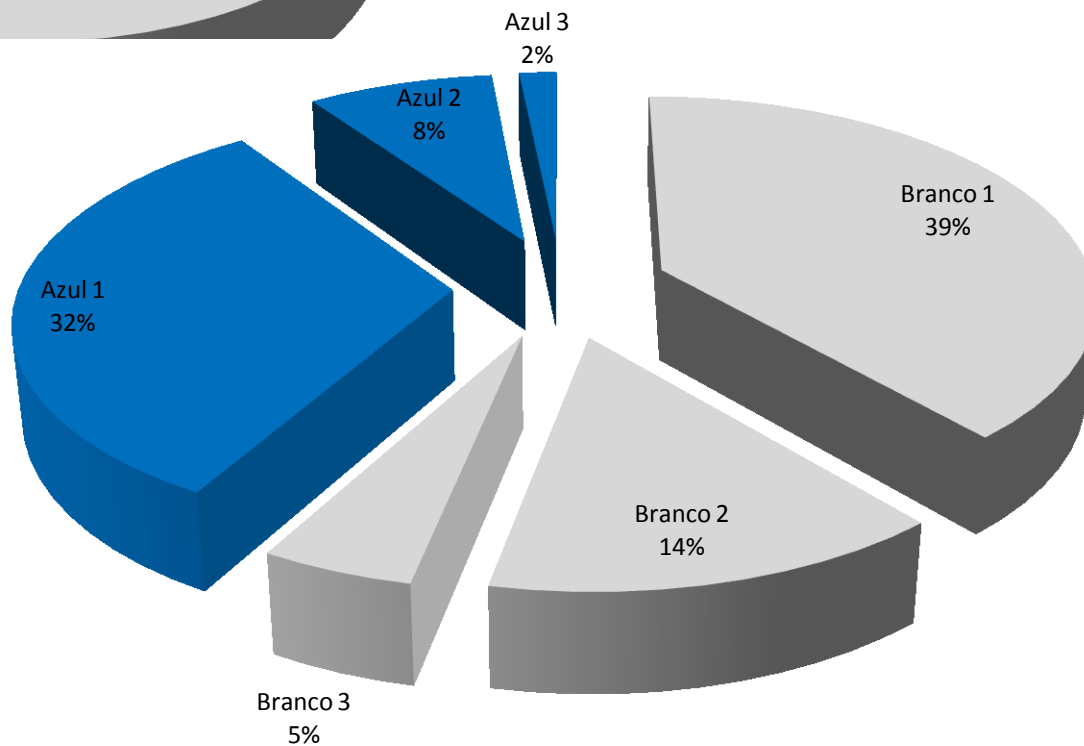

# Tempo Médio de Luta por Hora / Área

Evento: Campeonato Paulista, Hora: 1

Evento: Campeonato Paulista, Hora: 2, 3 e 6

Evento: Campeonato Paulista, Hora: 4

Evento: Campeonato Paulista, Hora: 5

# Shido