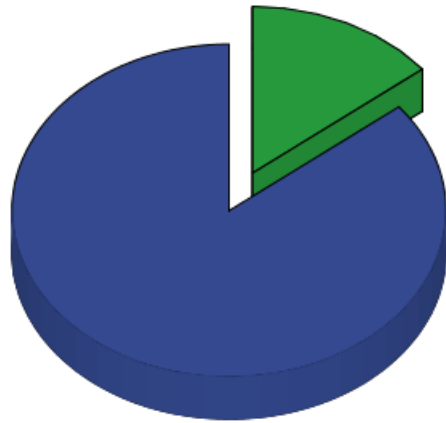

Evento: Campeonato Paulista, Hora: 5