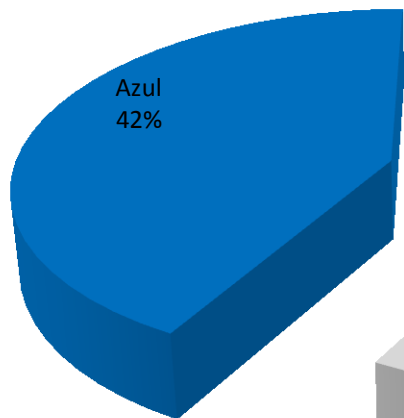

# Tempo Médio de Luta por Hora / Área

Evento: Campeonato Paulista, Hora: 1

Evento: Campeonato Paulista, Hora: 2, 3 e 6

Evento: Campeonato Paulista, Hora: 4

Evento: Campeonato Paulista, Hora: 5

# Shido