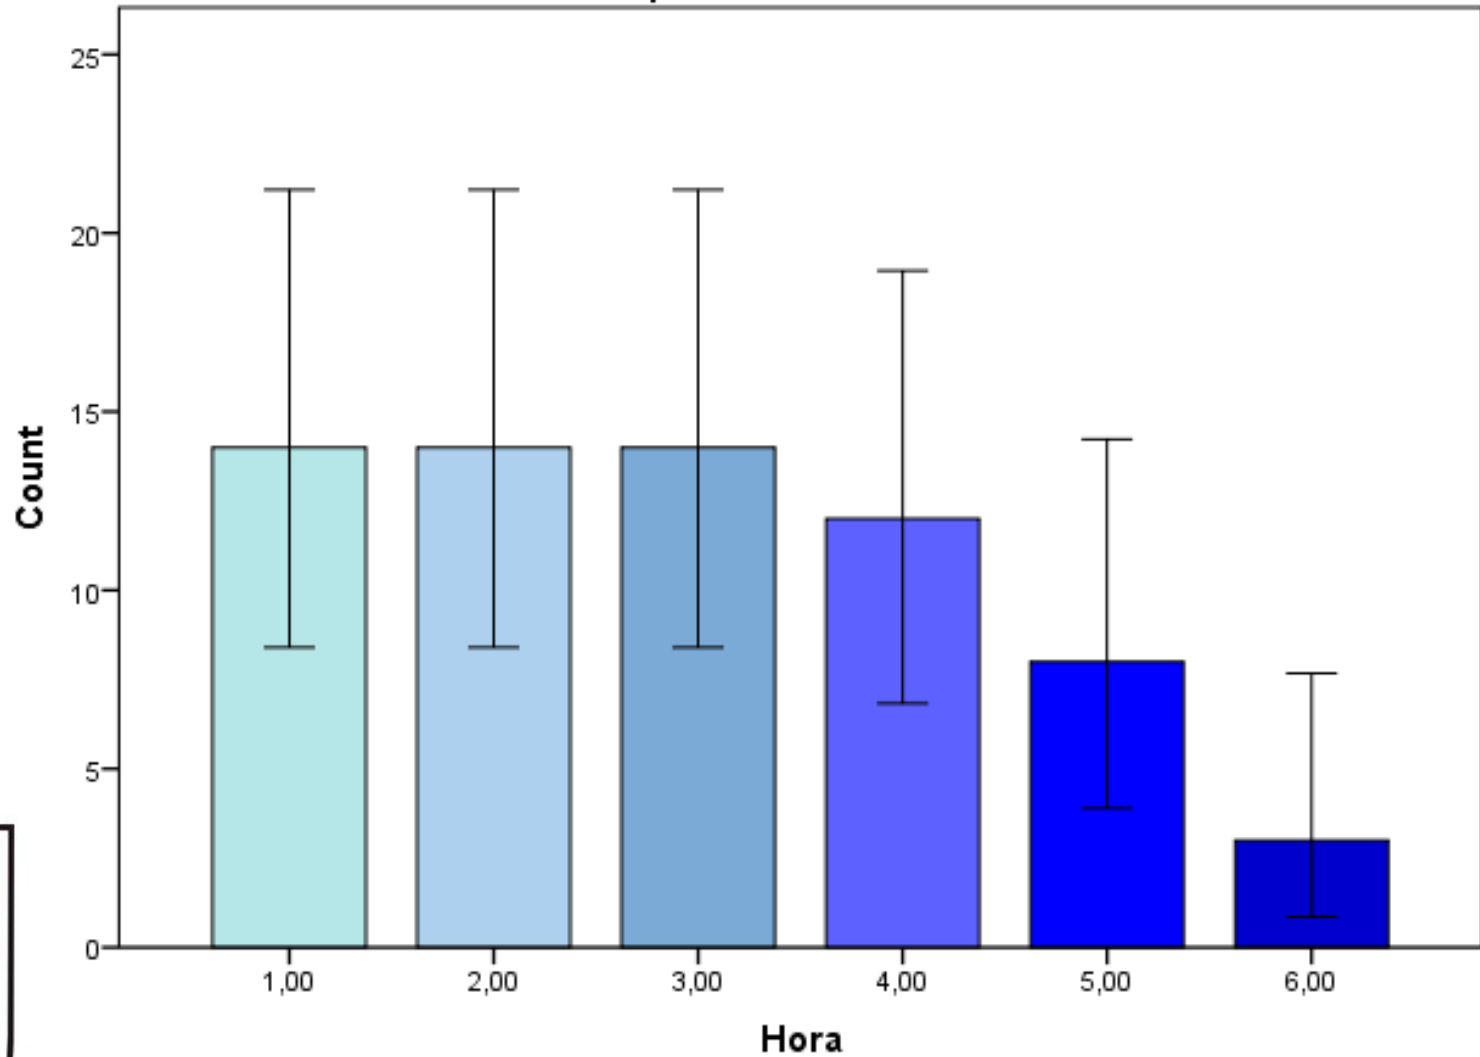

# Decisões das lutas

(dividido por tipo de técnica)

Classe: SUB 18

# Número de Lutas por hora / área

Evento: Campeonato Paulista Sub 18

Error bars: 95% CI