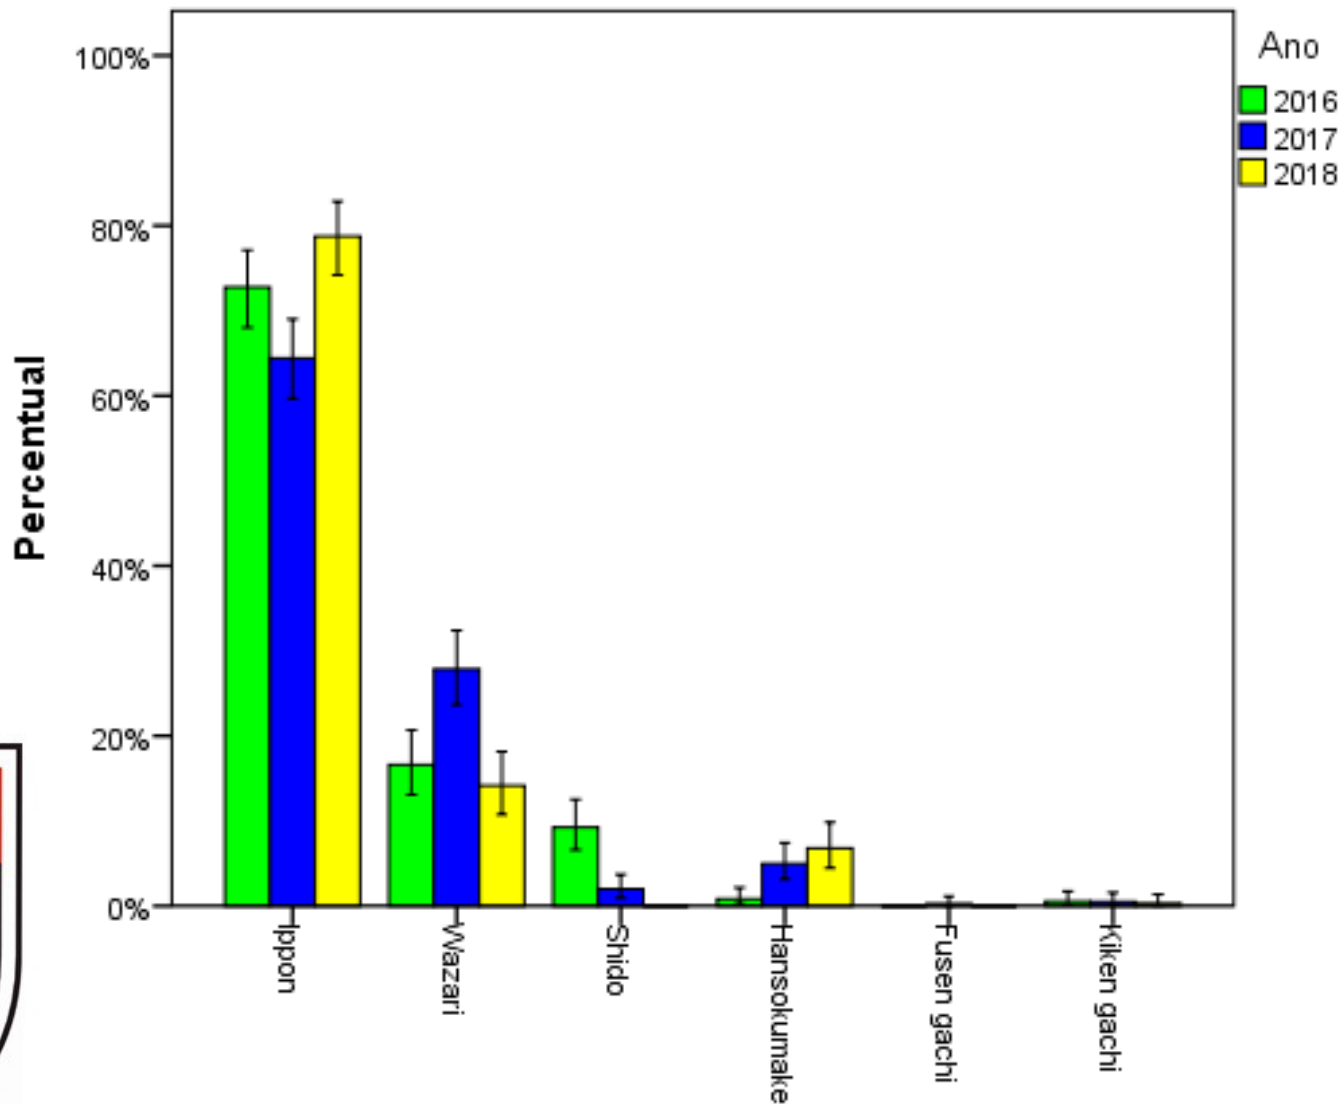

# Decisões das lutas

(dividido por tipo de técnica)

Classe: SUB 21

# Decisões das lutas (geral)

Classe: SUB 18

Decisão Geral Adaptado

# Decisões das lutas

(dividido por tipo de técnica)

Classe: SUB 18