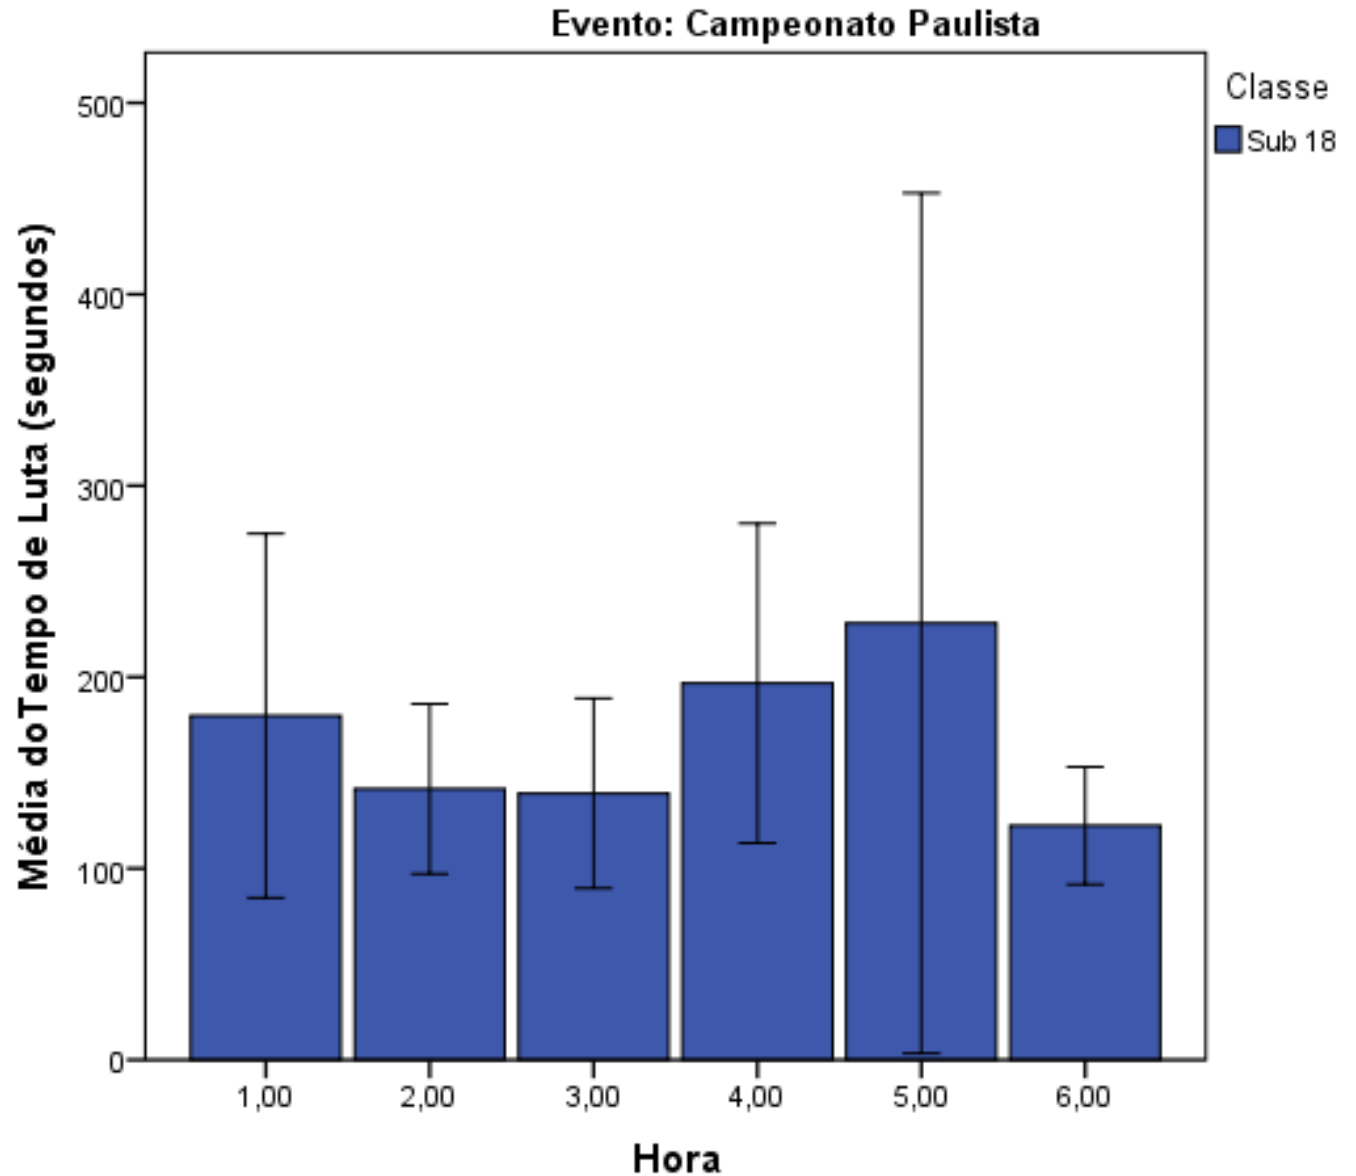

# Decisões das lutas

(dividido por tipo de técnica)

Classe: SUB 18

# Número de Lutas por hora / área

Evento: Campeonato Paulista Sub 18

Error bars: 95% CI

# Tempo Médio de Luta por Hora / Área

Evento: Campeonato Paulista, Hora: 1

Evento: Campeonato Paulista, Hora: 2, 3 e 6

Evento: Campeonato Paulista, Hora: 4

Evento: Campeonato Paulista, Hora: 5