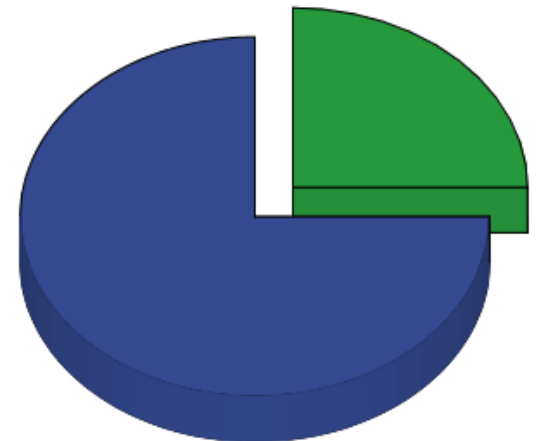

# Tempo Médio de Luta por Hora / Área

Evento: Campeonato Paulista, Hora: 1

Evento: Campeonato Paulista, Hora: 2, 3 e 6

Evento: Campeonato Paulista, Hora: 4

Evento: Campeonato Paulista, Hora: 5

# Shido