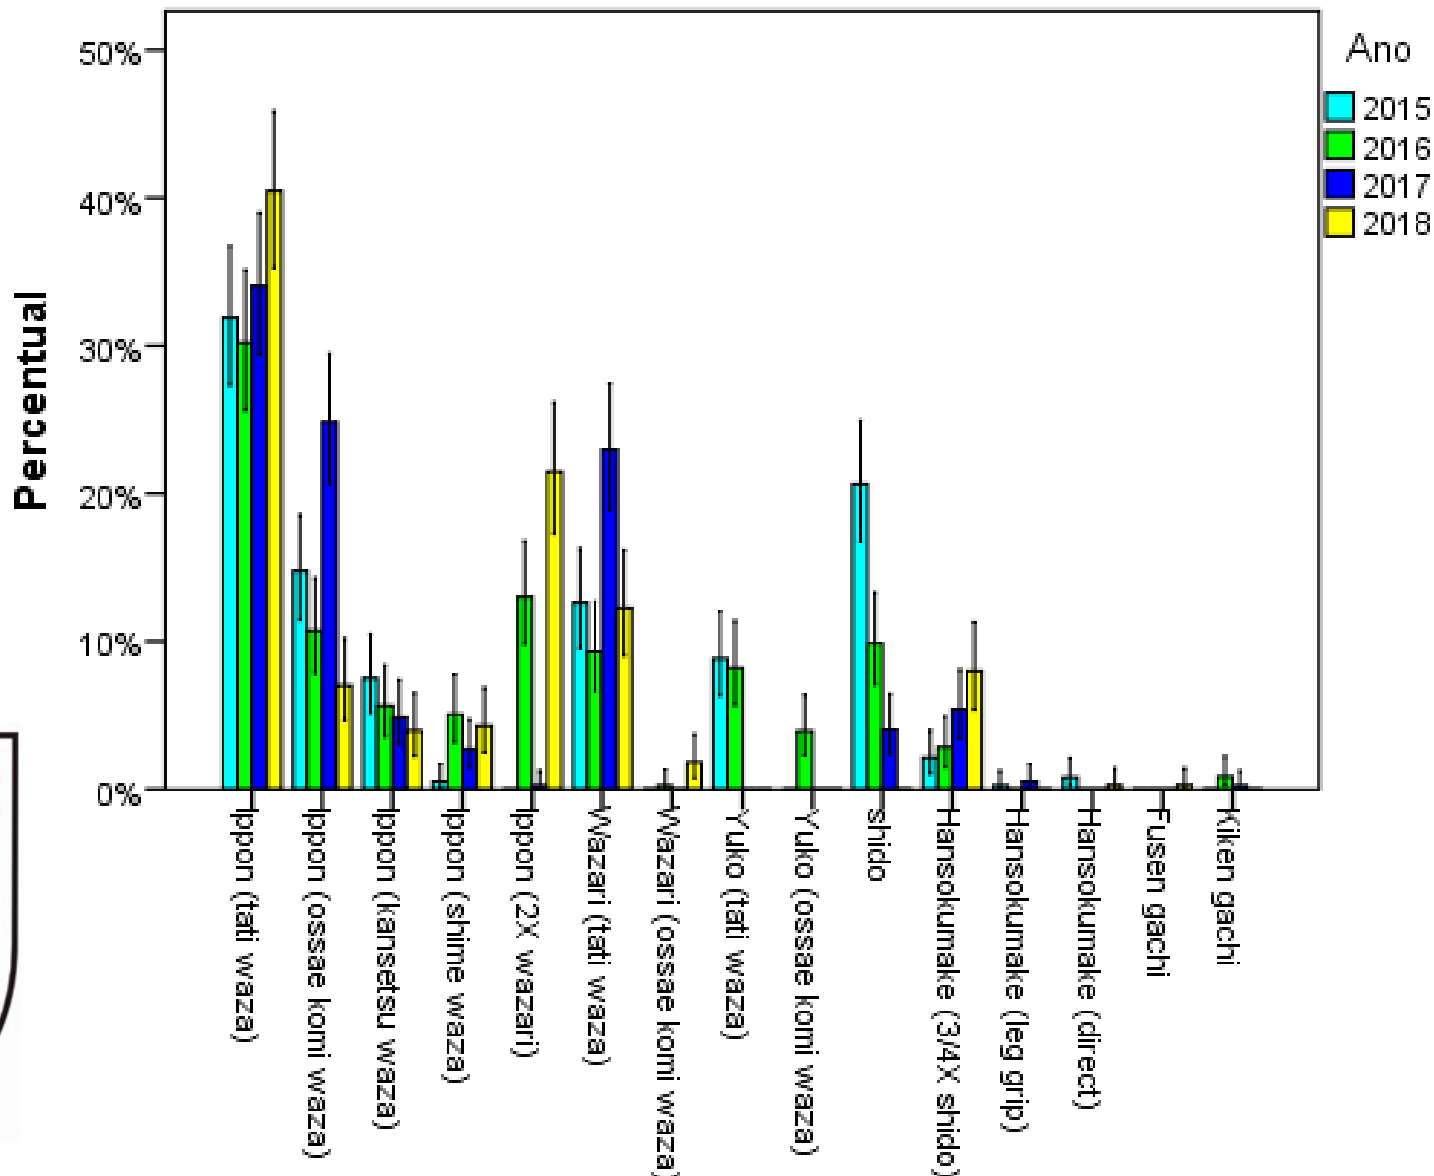

# Decisões das lutas (geral)

# Decisões das lutas

(dividido por tipo de técnica)

Classe: SUB 21