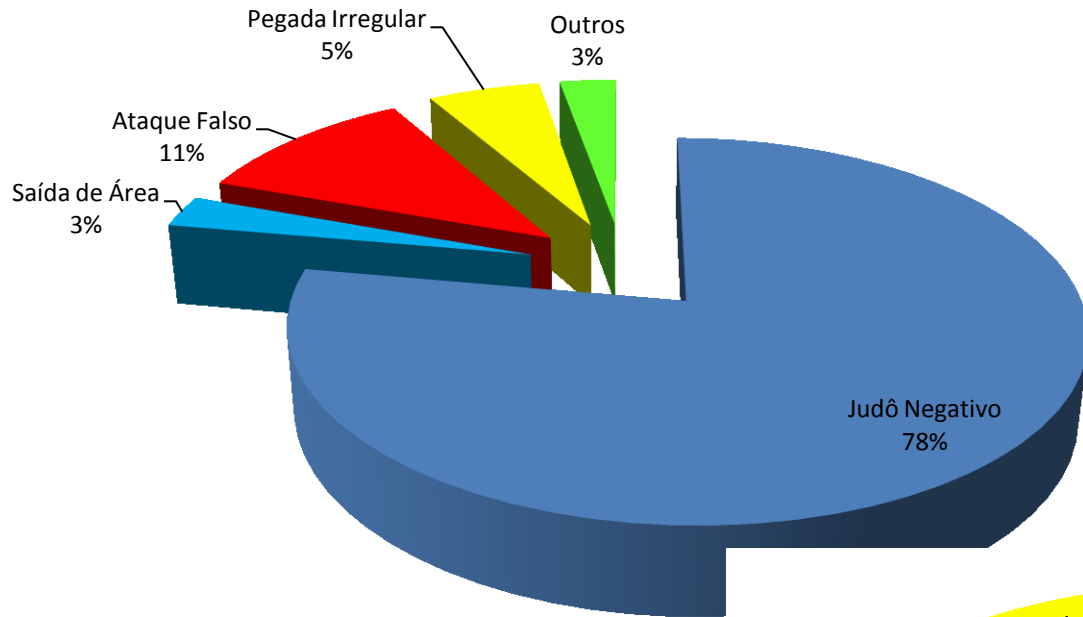

# Tempo Médio de Luta por Hora / Área

Evento: Campeonato Paulista, Hora: 1

Evento: Campeonato Paulista, Hora: 2, 3 e 6

Evento: Campeonato Paulista, Hora: 4

Evento: Campeonato Paulista, Hora: 5

# Shido

## Shido Branco