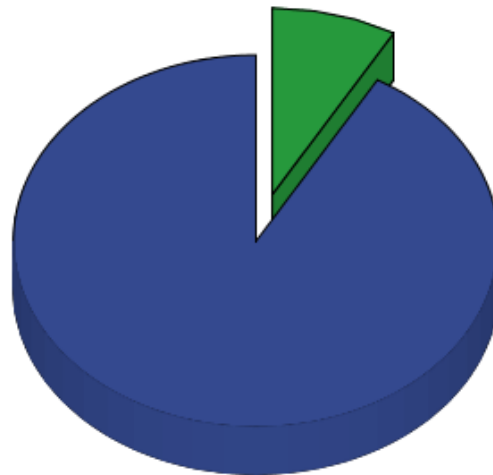

# Tempo Médio de Luta por Hora / Área

Evento: Campeonato Paulista, Hora: 1

Evento: Campeonato Paulista, Hora: 2, 3 e 6

Evento: Campeonato Paulista, Hora: 4

Evento: Campeonato Paulista, Hora: 5

# Shido